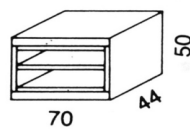

spalla terminale

spalla terminale

giunzione

giunzione

giunzione

Art. 30/40

0,00