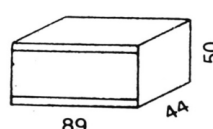

spalla terminale

spalla terminale

giunzione

giunzione

giunzione

Art. 30/46

0,00