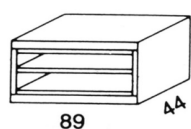

spalla terminale

spalla terminale

giunzione

giunzione

giunzione

Art. 30/41

0,00