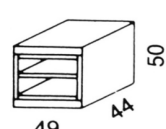

spalla terminale

spalla terminale

giunzione

giunzione

giunzione

Art. 30/57

0,00